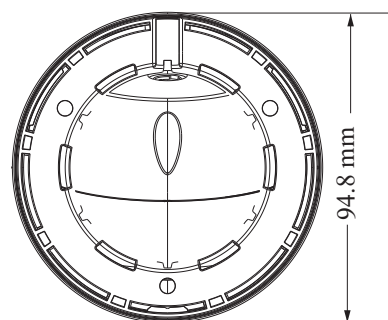

Modelo	MTIDM022603
Módulo da câmera	
Sensor de imagem	1 / 2.8" CMOS
Resolução	2MP (1080p)
Tamanho da imagem	1920 x 1080
Obturador eletrônico	1 s ~ 1/100.000 s
Tipo de Íris	Fixa
Iluminação mínima	0.0462 lux @F2.2, AGC ligado; 0 lux com IR acionado
Lente	2.8 mm @F2.2
Ângulo	Horizontal: 102°; Vertical: 54.7°; Diagonal: 124.4°
Montagem da lente	M12
Wide Dynamic Range (WDR)	Digital WDR
BLC	Sim
HLC	Sim
Defog	Sim
Digital NR	3D DNR
Ângulo de ajuste	H: 0° ~ 360°; Verical: 0° ~ 75°; Rotação: 0° ~ 360°
Características de Imagem	
Compressão de vídeo	H.265 / H.264
Compressão H.265 Padrão	Main Profile@Leve4.1 High Tier
Resolução	1080P (1920 x 1080), 720P (1280 x 720), D1, CIF, 480 x 240
Fluxo Principal	60Hz: 1080p (1 ~ 30 fps) / 720P(1 ~ 30 fps) 50Hz: 1080p (1 ~ 25 fps) / 720P(1 ~ 25 fps)
Fluxo Secundário	60Hz: DI/CIF (1 ~ 30 fps); 50Hz: DI/CIF (1 ~ 25 fps)
Bit Rate	64 Kbps ~ 4 Mbps
Modo de codificação	VBR/CBR
Configuração de Imagem	ROI, Saturação, Brilho, HUE, Contraste, WDR, Anti-embacamento, Nitidez, NR, etc. Ajustes via software ou navegador.
ROI	Cada ROI é configurado separadamente.
Compressão de áudio	G.711a/u
Interfaces	
Interface de rede	RJ45
Áudio	Microfone embutido
Funções	
Monitoramento Remoto	Navegador, CMS via acesso remoto
Conexão Online	Suportado até 3 usuários simultaneamente; Suportado transmissão multi-stream em tempo real.
Protocolo de Rede	UDP, IPv4, IPv6, DHCP, NTP, RTSP, PPPoE, DDNS, SMTP, 802.1x, FTP, UPnP, HTTPS, HTTP, QoS
Protocolo de Interface	ONVIF Perfil S
Armazenamento	Armazenamento remoto via rede
Alarme Inteligente	Detector de Movimento
Analíticos Inteligentes	Exceção (detecção de vídeo manchado e troca de cenário), ultrapassagem de linha e área de intrusão de região
Função Geral	Marca d'Água, Filtro de Endereço IP, Máscara de Vídeo, Heartbeat, Travamento por Login Illegal
PoE	Sim, IEEE802.3af
Alcance de IR	20 metros
Proteção	IP67
Outros	
Fonte de alimentação	DC 12V/POE (IEEE802.3af)
Consumo de energia	< 4W
Ambiente de Operação	-20°C ~ 55°C; Umidade: Até 95% (umidade relativa)
Dimensões (mm)	Ø 94,8 x 82,8
Peso	287 gramas