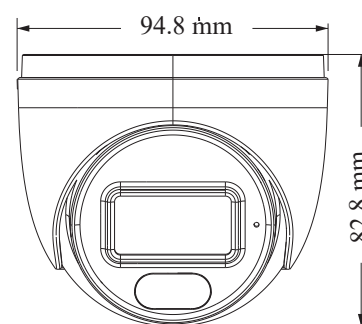

Modelo	MTIDM022603
Módulo da câmera	
Sensor de imagem	1 / 2.8" CMOS
Resolução	2MP (1080p)
Tamanho da imagem	1920 x 1080
Obturador eletrônico	1 s ~ 1/100.000 s
Tipo de Íris	Fixa
Iluminação mínima	0.0462 lux @F2.2, AGC ligado; 0 lux com IR acionado
Lente	2.8 mm @F2.2
Ângulo	Horizontal: 102°; Vertical: 54.7°; Diagonal: 124.4°
Montagem da lente	M12
Wide Dynamic Range (WDR)	Digital WDR
BLC	Sim
HLC	Sim
Defog	Sim
Digital NR	3D DNR
Ângulo de ajuste	H: 0° ~ 360°; Verical: 0° ~ 75°; Rotação: 0° ~ 360°
Características de Imagem	
Compressão de vídeo	H.265 / H.264
Compressão H.265 Padrão	Main Profile@Leve4.1 High Tier
Resolução	1080P (1920 x 1080), 720P (1280 x 720), D1, CIF, 480 x 240
Fluxo Principal	60Hz: 1080p (1 ~ 30 fps) / 720P(1 ~ 30 fps) 50Hz: 1080p (1 ~ 25 fps) / 720P(1 ~ 25 fps)
Fluxo Secundário	60Hz: DI/CIF (1 ~ 30 fps); 50Hz: DI/CIF (1 ~ 25 fps)
Bit Rate	64 Kbps ~ 4 Mbps
Modo de codificação	VBR/CBR
Configuração de Imagem	ROI, Saturação, Brilho, HUE, Contraste, WDR, Anti-embacamento, Nitidez, NR, etc. Ajustes via software ou navegador.
ROI	Cada ROI é configurado separadamente.
Compressão de áudio	G.711a/u
Interfaces	
Interface de rede	RJ45
Áudio	Microfone embutido
Funções	
Monitoramento Remoto	Navegador, CMS via acesso remoto
Conexão Online	Suportado até 3 usuários simultaneamente; Suportado transmissão multi-stream em tempo real.
Protocolo de Rede	UDP, IPv4, IPv6, DHCP, NTP, RTSP, PPPoE, DDNS, SMTP, 802.1x, FTP, UPnP, HTTPS, HTTP, QoS
Protocolo de Interface	ONVIF Perfil S
Armazenamento	Armazenamento remoto via rede
Alarme Inteligente	Detector de Movimento
Analíticos Inteligentes	Exceção (detecção de vídeo manchado e troca de cenário), ultrapassagem de linha e área de intrusão de região
Função Geral	Marca d'Água, Filtro de Endereço IP, Máscara de Vídeo, Heartbeat, Travamento por Login Illegal
PoE	Sim, IEEE802.3af
Alcance de IR	20 metros
Proteção	IP67
Outros	
Fonte de alimentação	DC 12V/POE (IEEE802.3af)
Consumo de energia	< 4W
Ambiente de Operação	-20°C ~ 55°C; Umidade: Até 95% (umidade relativa)
Dimensões (mm)	Ø 94,8 x 82,8
Peso	287 gramas