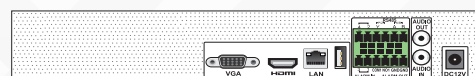

PRINCIPAIS CARACTERÍSTICAS

16 Canais

Resolução 5MP/4MP/3MP/1080P/960P/720P

Suporta 2 HDD

Entrada Sensores / Saída Alarme

Compressão H.265/H.264

Frame Rate: 1-30fps

Birate: 128kbps - 10Mbps