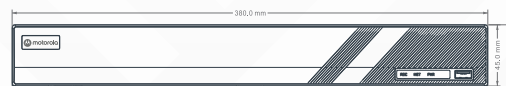

PRINCIPAIS CARACTERÍSTICAS

16 Canais

Resolução 5MP/4MP/3MP/1080P/960P/720P

Suporta 2 HDD

Entrada Sensores / Saída Alarme

Compressão H.265/H.264

Frame Rate: 1-30fps

Birate: 128kbps - 10Mbps