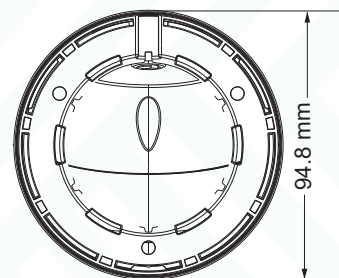

Módulo da câmera	
Sensor de imagem	1 / 2.7" CMOS
Resolução	4MP
Tamanho da imagem	2560 x 1440
Shutter eletrônico	1 / 25 s ~ 1 / 100000 s
Tipo de íris	Íris fixa
Iluminação mínima	0.04 Lux @F2.2 com AGC ligado; 0 Lux com IR acionado
Lente	2,8 mm @F2.2, campo de visão horizontal de 89°
Montagem da lente	M12
Wide Dynamic Range (WDR)	Digital
BLC	Sim
HLC	Sim
Defog	Sim
Antiflicker	Sim
Digital NR	2D/3D DNR
Ângulo de ajuste	Horizontal: 0° ~ 355°; Vertical: 0° ~ 75°; Rotação: 0° ~ 355°
Características de imagem	
Compressão de vídeo	H.265 / H.264 / MJPEG
Padrão H.264	Base/Principal/High Profile
Resolução	4MP (2560 x 1440), 3MP (2304 x 1296), 1080P (1920 x 1080), 720P (1280 x 720), D1, CIF, 480 x 240
Stream principal	60Hz: 4MP (1 ~ 20fps)/ 3MP (1 ~ 25fps)/ 1080P (1 ~ 25fps); 50Hz: 4MP (1 ~ 20fps)/ 3MP (1 ~ 30fps)/ 1080P (1 ~ 25fps)
Stream secundário	60Hz: 720P (1 ~ 15fps)/ D1/CIF (1 ~ 30fps); 50Hz: 720P (1 ~ 15fps)/ D1 (1 ~ 25fps)/ CIF (1 ~ 25fps)
Terceiro Stream	60Hz: D1/ CIF/ 480 x 240 (1 ~ 30fps); 50Hz: D1/ CIF/ 480 x 240 (1 ~ 25fps)
Bit rate	64 Kbps ~ 5 Mbps
Modo de codificação	CBR / VBR
Compressão de áudio	G711A / U
Configurações de imagem	ROI, saturação, brilho, contraste, nitidez, Wide Dynamic Range (WDR), NR, tudo ajustado via software
ROI	3 áreas, cada ROI pode ser configurado separadamente
Marca D'água	Sim
Nome OSD	4 descrições
Fotos instantâneas	Suporta
Máscara	4 áreas
Rotação modo corredor	Sim
Flip e espelho	Sim
Interface	
Interface de rede	RJ45: 10 / 100 Mbps
Áudio	Microfone embutido
Funções	
Acesso remoto	Navegador da web, aplicativo, software
Conexões on-line	Suporta monitoramento simultâneo para até 6 usuários; Suporte de transmissão em tempo real multi-stream
Protocolo de rede	IPv4, IPv6, UDP, DHCP, NTP, RTSP, PPPoE, DDNS, SMTP, FTP, SNMP, 802.1x, UPnP, HTTPs, QoS
Protocolo de interface	ONVIF S
Análíticos inteligentes de vídeo	Exceção, ultrapassagem de linha (unidirecional e bidirecional), área de intrusão, e objetos (removidos e esquecidos).
Funções gerais	Marca d'água, filtragem e bloqueio de endereço IP, máscara de vídeo, senha de proteção, etc.
PoE	Sim, IEEE802.3af
Alcance do IR	20 metros
Proteção	IP66
Outros	
Material	Plástico e metal
Fonte de alimentação	12Vcc / PoE
Consumo de energia	< 4W
Ambiente de operação	-20°C ~ 55°C, até 90% humidade
Dimensões (mm)	Φ 94,8 x 82,8
Peso	284 g