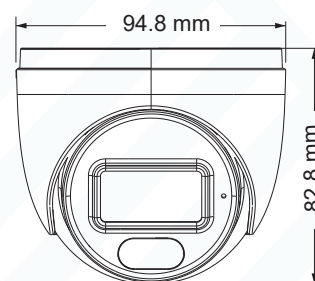

Módulo da câmera	
Sensor de imagem	1 / 2.7" CMOS
Resolução	4MP
Tamanho da imagem	2560 x 1440
Shutter eletrônico	1 / 25 s ~ 1 / 100000 s
Tipo de íris	Íris fixa
Iluminação mínima	0.04 Lux @F2.2 com AGC ligado; 0 Lux com IR acionado
Lente	2,8 mm @F2.2, campo de visão horizontal de 89°
Montagem da lente	M12
Wide Dynamic Range (WDR)	Digital
BLC	Sim
HLC	Sim
Defog	Sim
Antiflicker	Sim
Digital NR	2D/3D DNR
Ângulo de ajuste	Horizontal: 0° ~ 355°; Vertical: 0° ~ 75°; Rotação: 0° ~ 355°
Características de imagem	
Compressão de vídeo	H.265 / H.264 / MJPEG
Padrão H.264	Base/Principal/High Profile
Resolução	4MP (2560 x 1440), 3MP (2304 x 1296), 1080P (1920 x 1080), 720P (1280 x 720), D1, CIF, 480 x 240
Stream principal	60Hz: 4MP (1 ~ 20fps)/ 3MP (1 ~ 25fps)/ 1080P (1 ~ 25fps); 50Hz: 4MP (1 ~ 20fps)/ 3MP (1 ~ 30fps)/ 1080P (1 ~ 25fps)
Stream secundário	60Hz: 720P (1 ~ 15fps)/ D1/CIF (1 ~ 30fps); 50Hz: 720P (1 ~ 15fps)/ D1 (1 ~ 25fps)/ CIF (1 ~ 25fps)
Terceiro Stream	60Hz: D1/ CIF/ 480 x 240 (1 ~ 30fps); 50Hz: D1/ CIF/ 480 x 240 (1 ~ 25fps)
Bit rate	64 Kbps ~ 5 Mbps
Modo de codificação	CBR / VBR
Compressão de áudio	G711A / U
Configurações de imagem	ROI, saturação, brilho, contraste, nitidez, Wide Dynamic Range (WDR), NR, tudo ajustado via software
ROI	3 áreas, cada ROI pode ser configurado separadamente
Marca D'água	Sim
Nome OSD	4 descrições
Fotos instantâneas	Suporta
Máscara	4 áreas
Rotação modo corredor	Sim
Flip e espelho	Sim
Interface	
Interface de rede	RJ45: 10 / 100 Mbps
Áudio	Microfone embutido
Funções	
Acesso remoto	Navegador da web, aplicativo, software
Conexões on-line	Suporta monitoramento simultâneo para até 6 usuários; Suporte de transmissão em tempo real multi-stream
Protocolo de rede	IPv4, IPv6, UDP, DHCP, NTP, RTSP, PPPoE, DDNS, SMTP, FTP, SNMP, 802.1x, UPnP, HTTPs, QoS
Protocolo de interface	ONVIF S
Análíticos inteligentes de vídeo	Exceção, ultrapassagem de linha (unidirecional e bidirecional), área de intrusão, e objetos (removidos e esquecidos).
Funções gerais	Marca d'água, filtragem e bloqueio de endereço IP, máscara de vídeo, senha de proteção, etc.
PoE	Sim, IEEE802.3af
Alcance do IR	20 metros
Proteção	IP66
Outros	
Material	Plástico e metal
Fonte de alimentação	12Vcc / PoE
Consumo de energia	< 4W
Ambiente de operação	-20°C ~ 55°C, até 90% humidade
Dimensões (mm)	Φ 94,8 x 82,8
Peso	284 g